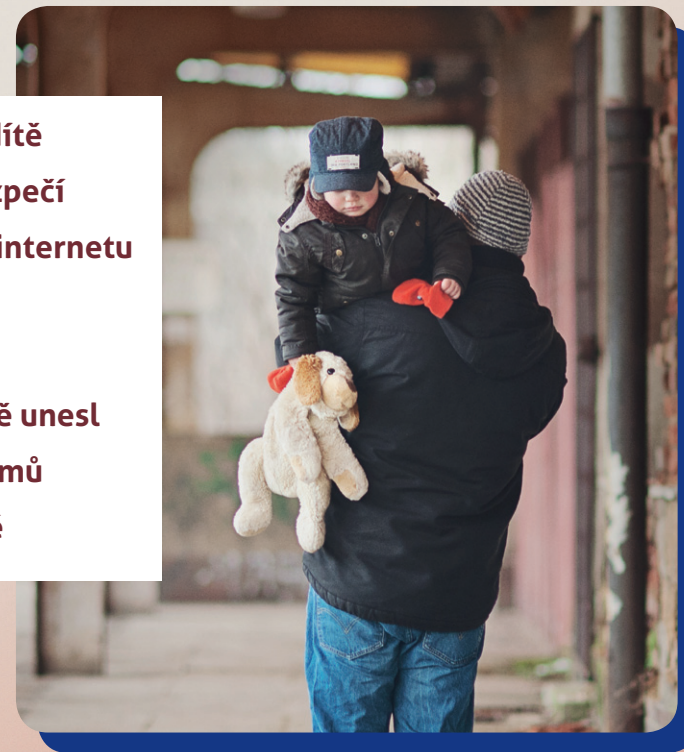

Ztracené dítě

linka Ztracené dítě – zdarma a nonstop

 **116 000** 

Jsme tu, abychom vám pomohli.

Pro děti, rodiče, příbuzné, pedagogy, veřejnost.

- bojíš se
- hrozí ti nebezpečí
- ubližují ti
- využívají tě
- obtěžují tě
- máš všeho dost
- chceš zmizet
- plánuješ útěk

- máte strach o dítě
- hrozí mu nebezpečí
- obtěžují ho na internetu
- ubližují mu
- zneužívají ho
- druhý rodič dítě unesl
- nevrátilo se domů
- je pohřešované

www.ztracenedite.cz, 116000@ztracenedite.cz